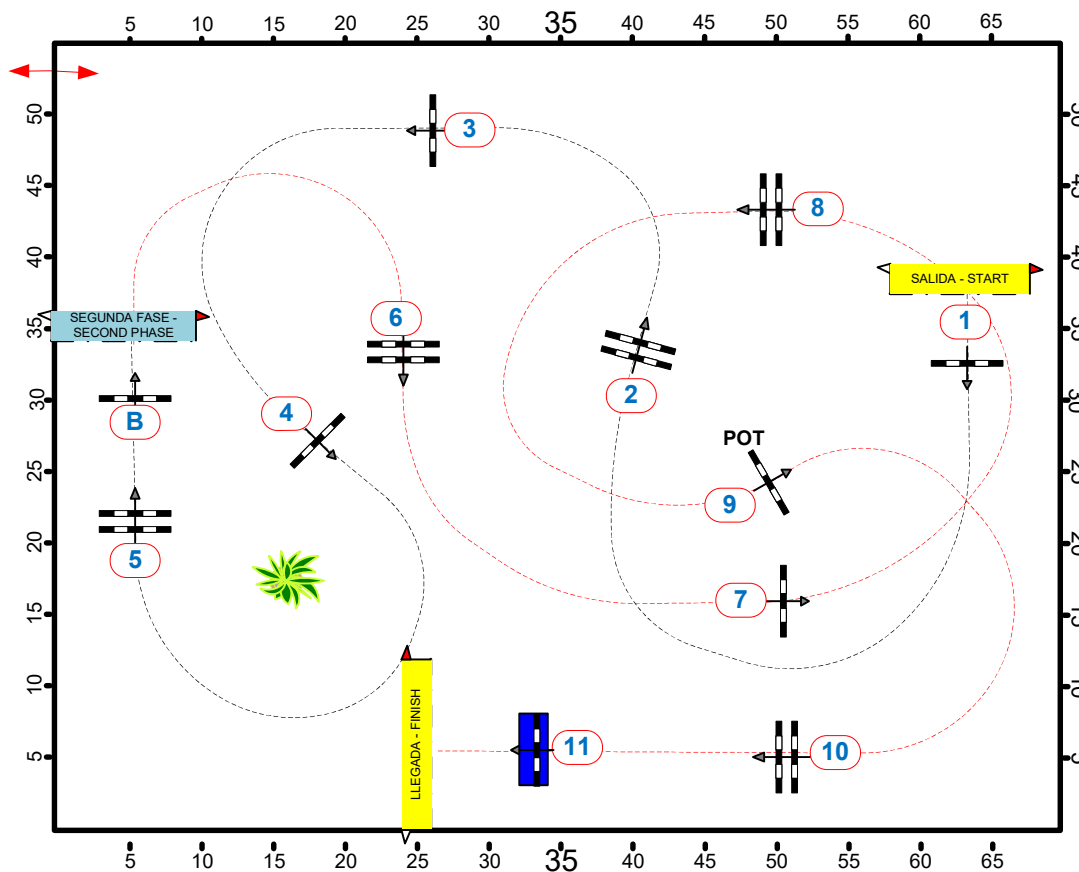

CONCURSO NACIONAL DE PONIS

PRECAMPEONATO DE ESPAÑA

CAMPEONATO CYL - CCE

NOS
IMPULSA

25 AL 26 MAYO 2024

SALTO · CCE

Baremo: A
National 2 FE
FEI RG / Art. 274.2
Altura: 0.75 m

Vel: 275 m/min
Long: 180 m
T/C: 40 sec
T/ limit: 80 sec

Obstaculos: 11
Esfuerzos: 12

Desempate: 6,7,8,9,10,11
Long: 225 m
Ti/C: 50 sec
T/ limit: 100 sec

B 2

0.75

2 FE

275

Pista verde

JURADO