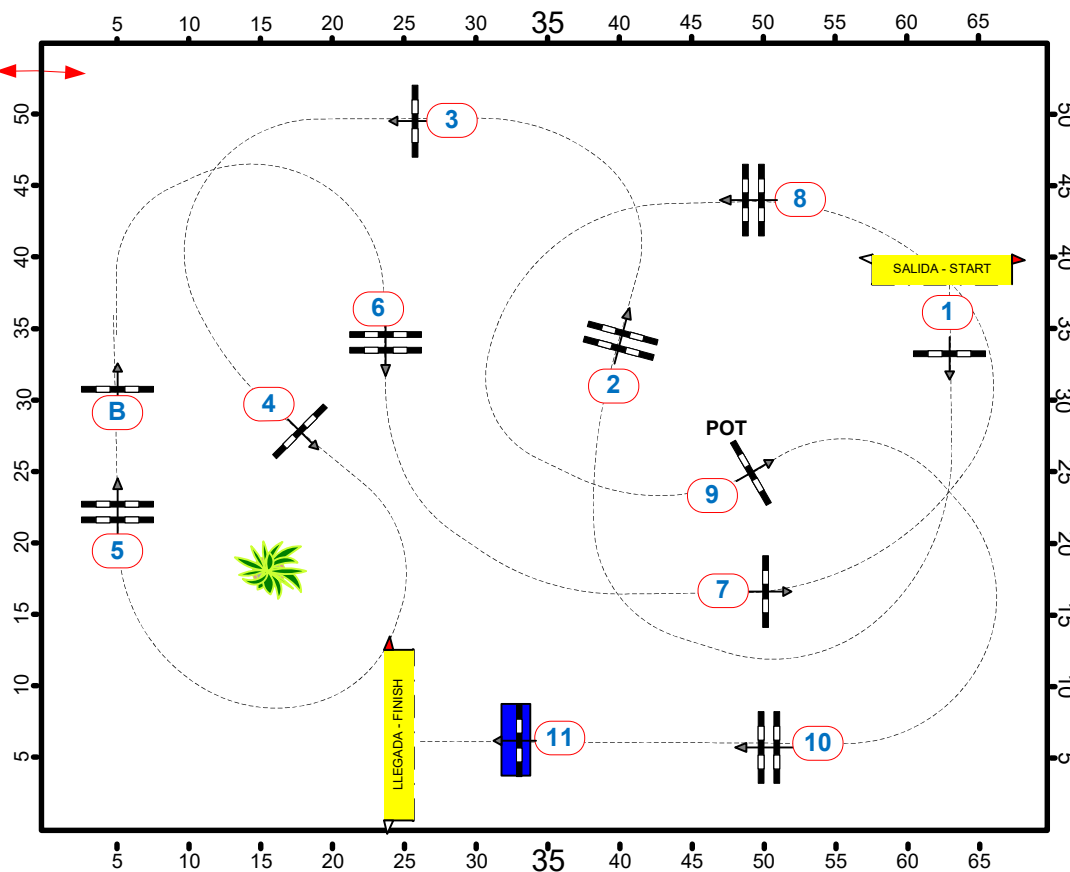

# CONCURSO NACIONAL DE PONIS

PRECAMPEONATO DE ESPAÑA

CAMPEONATO CYL - CCE

NOS IMPULSA

25 AL 26 MAYO 2024

SALTO · CCE

Baremo: A  
National a s7c  
FEI RG / Art. 238.1.1  
Altura: 0.50 m

Vel: 250 m/min  
Long: 400 m  
T/C: 96 sec  
T/ limit: 192 sec

Obstaculos: 11  
Esfuerzos: 12

Desempate:  
Long: 0 m  
Ti/C: 0 sec  
T/ limit: 0 sec

**B2 CCE** **50**

A SC

250

Pista verde

JURADO

*Course Designer*  
*José Rodríguez*  
*Fco. Gabriel Velasco*