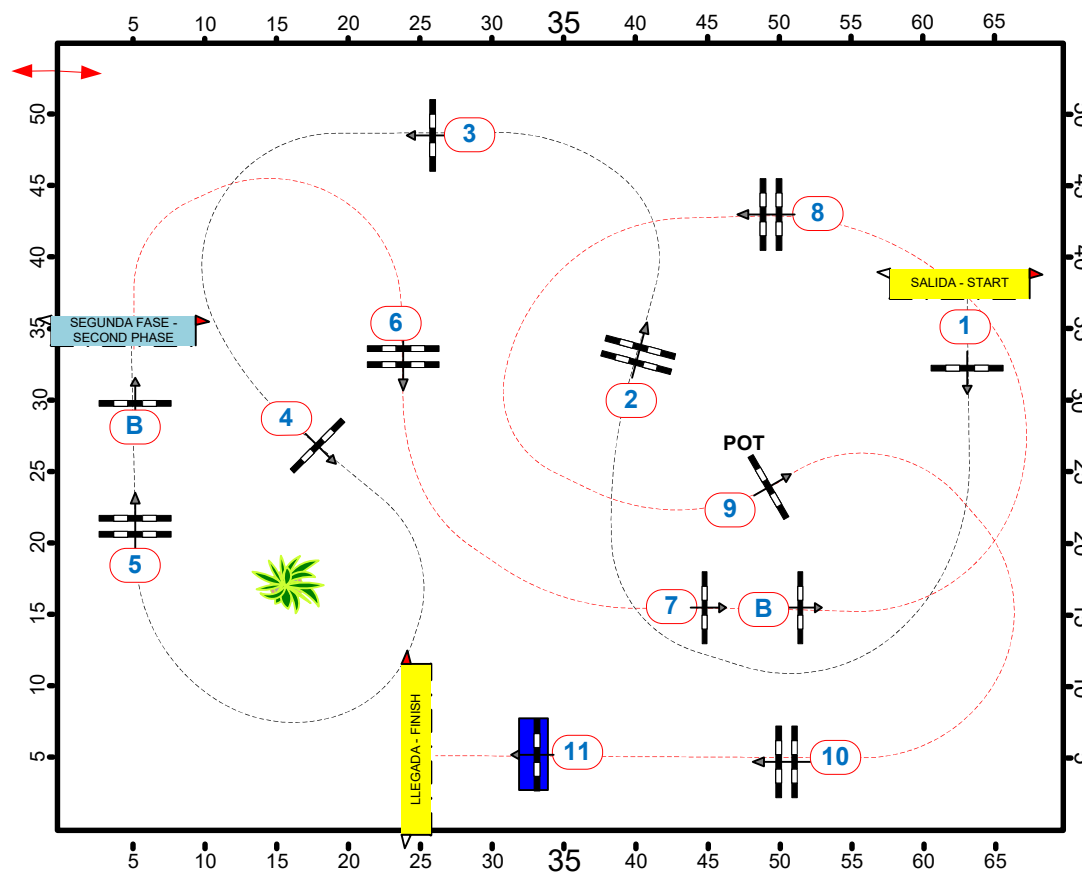

CONCURSO NACIONAL DE PONIS

PRECAMPEONATO DE ESPAÑA

CAMPEONATO CYL - CCE

NOS
IMPULSA

25 AL 26 MAYO 2024

SALTO · CCE

Baremo: A
National 2 FE
FEI RG / Art. 274.2
Altura: 0.85 m

Vel: 300 m/min
Long: 180 m
T/C: 36 sec
T/ limit: 72 sec

Obstaculos: 11
Esfuerzos: 13

Desempate: 6,7AB,8,9,10,11
Long: 225 m
Ti/C: 45 sec
T/ limit: 90 sec

B

0.85

2 FE

300

Pista verde

Course Designer
José Rodríguez
Fco. Gabriel Velasco