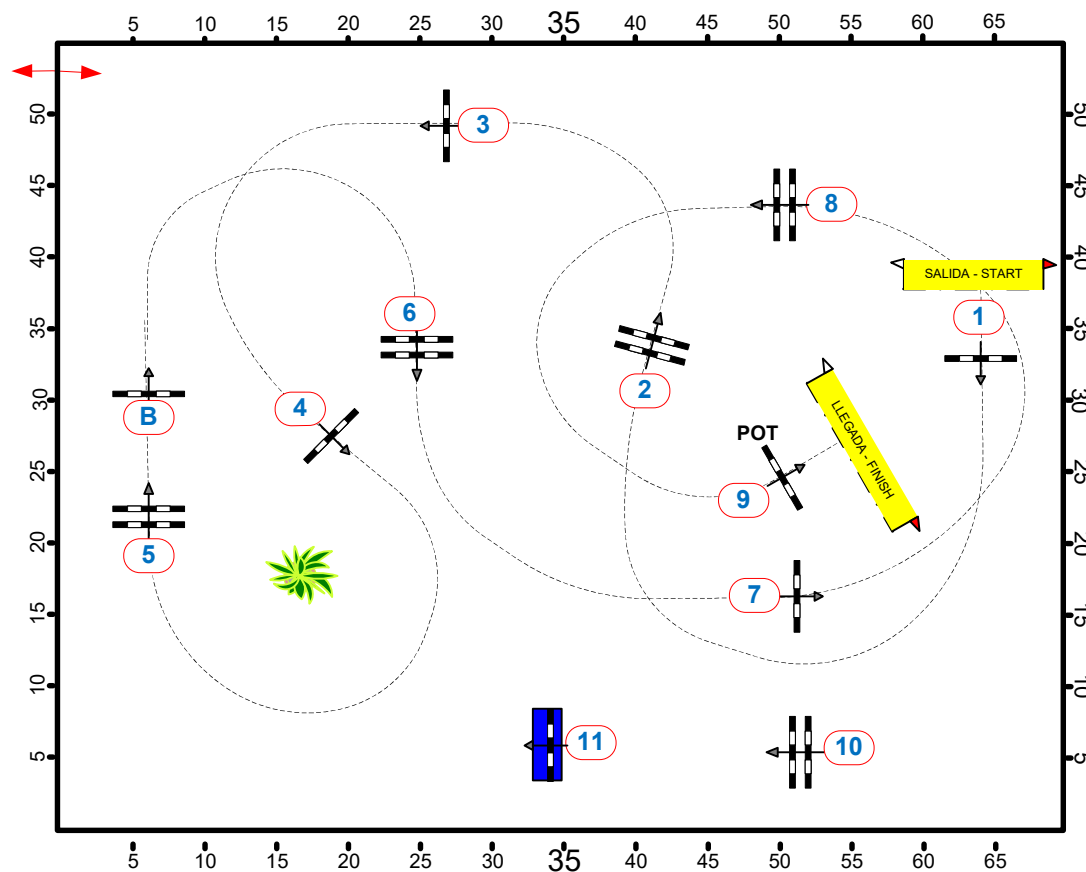

Obstaculos: 11
Esfuerzos: 12

Desempate:
Long: 0 m
Ti/C: 0 sec
T/ limit: 0 sec

B CCE

0.75

A S/C

300

Pista
verde

JURADO