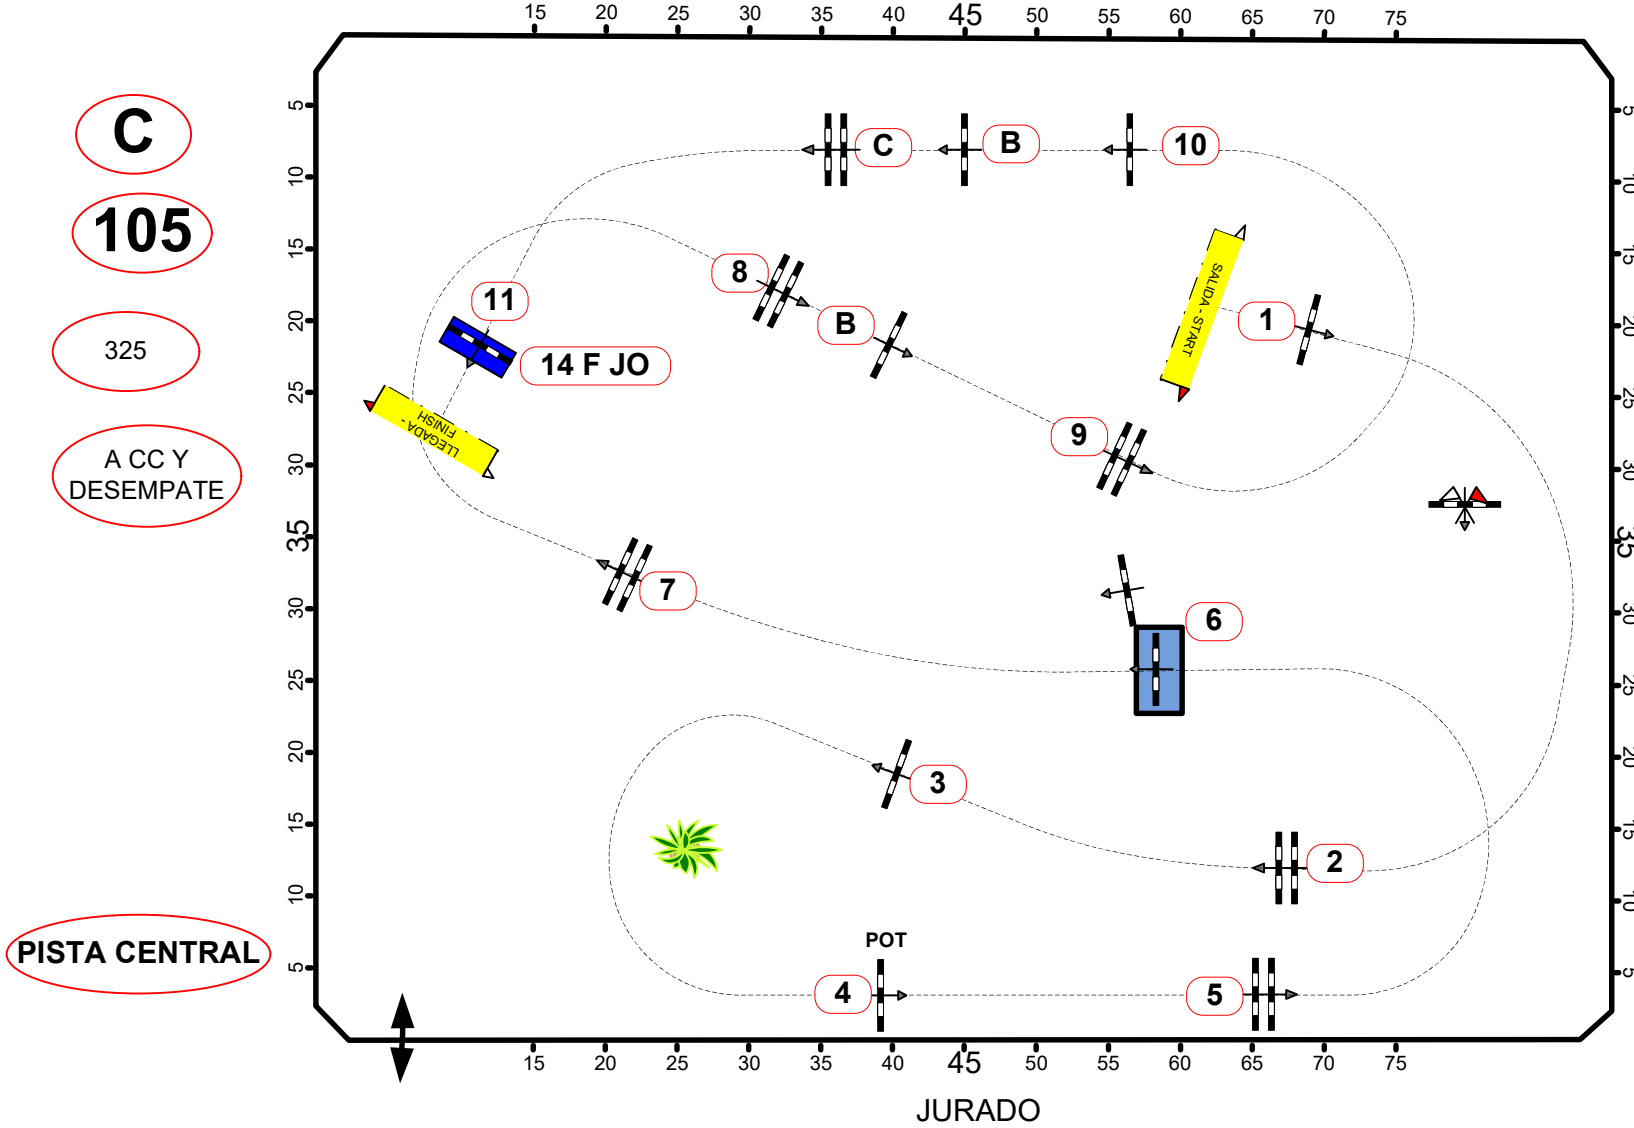

CONCURSO NACIONAL DE PONIS
PRECAMPEONATO DE ESPAÑA
CAMPEONATO CYL · CCE

25 AL 26 MAYO 2024
 SALTO · CCE

Baremo: A	Vel: 325 m/min	Obstaculos: 11	Desempate: 5, 6 OPCIÓN, 7, 8 AB, 10B, 14
National A CC Y DESEMPATE	Long: 455 m	Esfuerzos: 14	Long: 250 m
FEI RG / Art. 238.2.2	T/C: 84 sec		Ti/C: 47 sec
Altura: 1.05 m	T/ limit: 168 sec		T/ limit: 94 sec