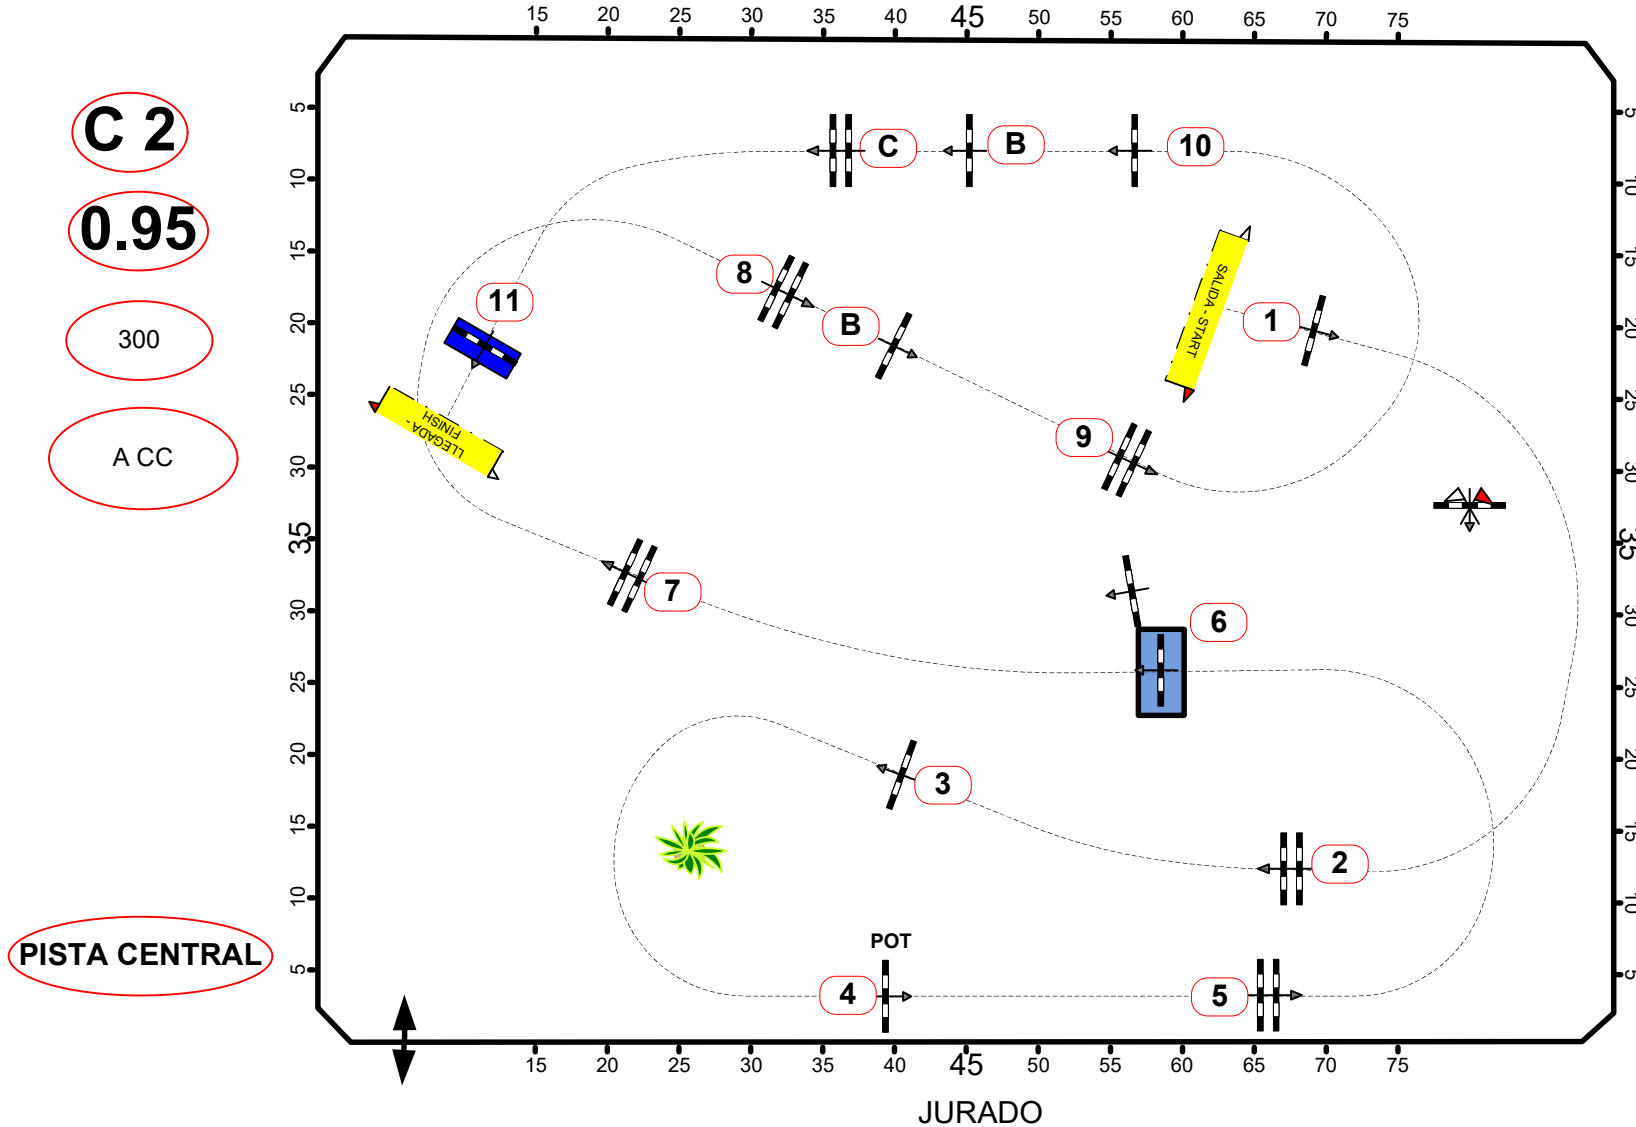

CONCURSO NACIONAL DE PONIS

PRECAMPEONATO DE ESPAÑA

CAMPEONATO CYL · CCE

NOS IMPULSA

Junta de Castilla y León

25 AL 26 MAYO 2024

SALTO · CCE

Baremo: A	Vel: 300 m/min	Obstáculos: 11	Desempate:	
National A CC Y DESEMPATE Long: 455 m	T/C: 91 sec	Esfuerzos: 14	Long:	0 m
FEI RG / Art. 238.2.2	T/ limit: 182 sec		Ti/C:	0 sec
Altura: 0.95 m			T/ limit:	0 sec