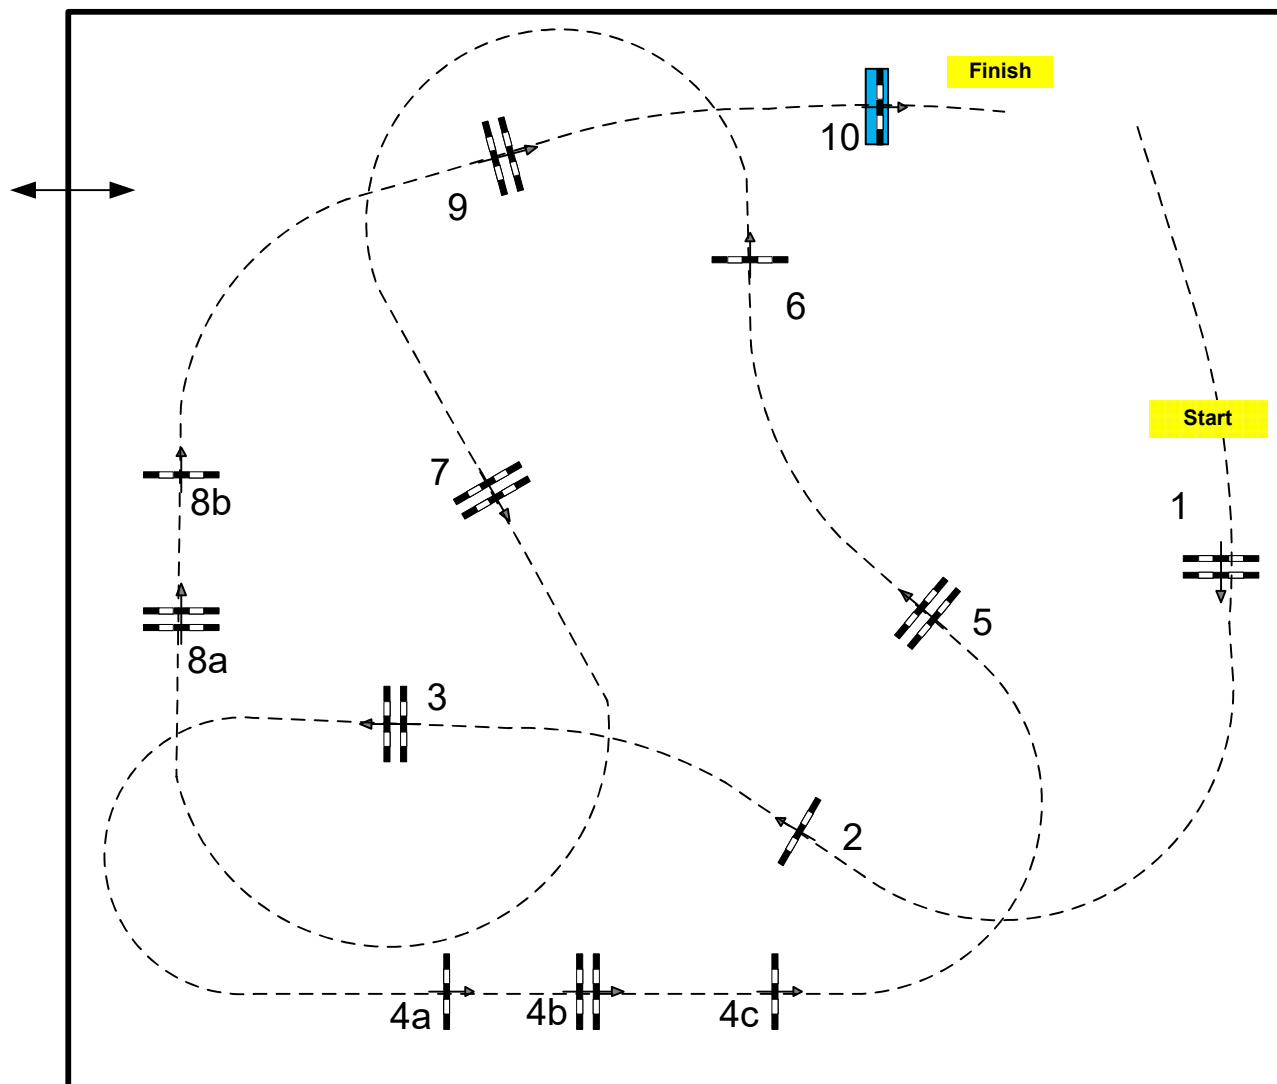

# XXXII Trofeo Infanta Elena CSNP1-Copa Campeones - 2026

Class No.: Poni C2 0,95

A CON CRONÓMETRO

sábado, 2 de mayo de 2026

Start: 0:00

JURADO

Table:  
National RG:  
Art. 238.2.1  
Altura: m

Vel: 300 m/min

Long: 440 m  
T/C: 88 sec  
T/ limit: 176 sec

Obstaculos: 10  
Esfuerzos: 13

2nd Phase:

0  
Long: 0 m  
T/C: 0 sec  
T/limit: 0 sec