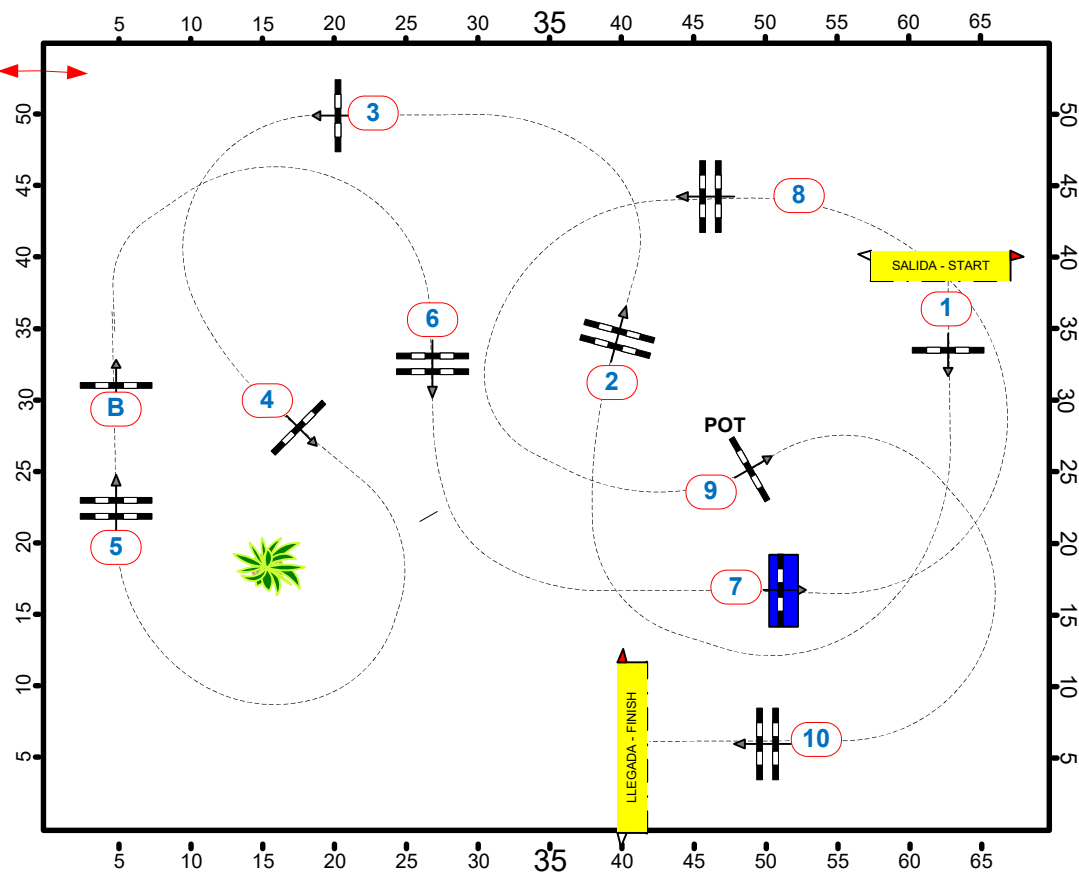

CONCURSO NACIONAL DE PONIS

PRECAMPEONATO DE ESPAÑA

CAMPEONATO CYL - CCE

NOS IMPULSA

25 AL 26 MAYO 2024

SALTO · CCE

Baremo: A
National A S/C
FEI RG / Art. 238.1.1
Altura: 0.85 m

Vel: 325 m/min
Long: 390 m
T/C: 72 sec
T/ limit: 144 sec

Obstaculos: 10
Esfuerzos: 11

Desempate:
Long: 0 m
Ti/C: 0 sec
T/ limit: 0 sec

C CCE

0.85 - 100

A SC

325

Pista verde

Course Designer
José Rodríguez
Fco. Gabriel Velasco