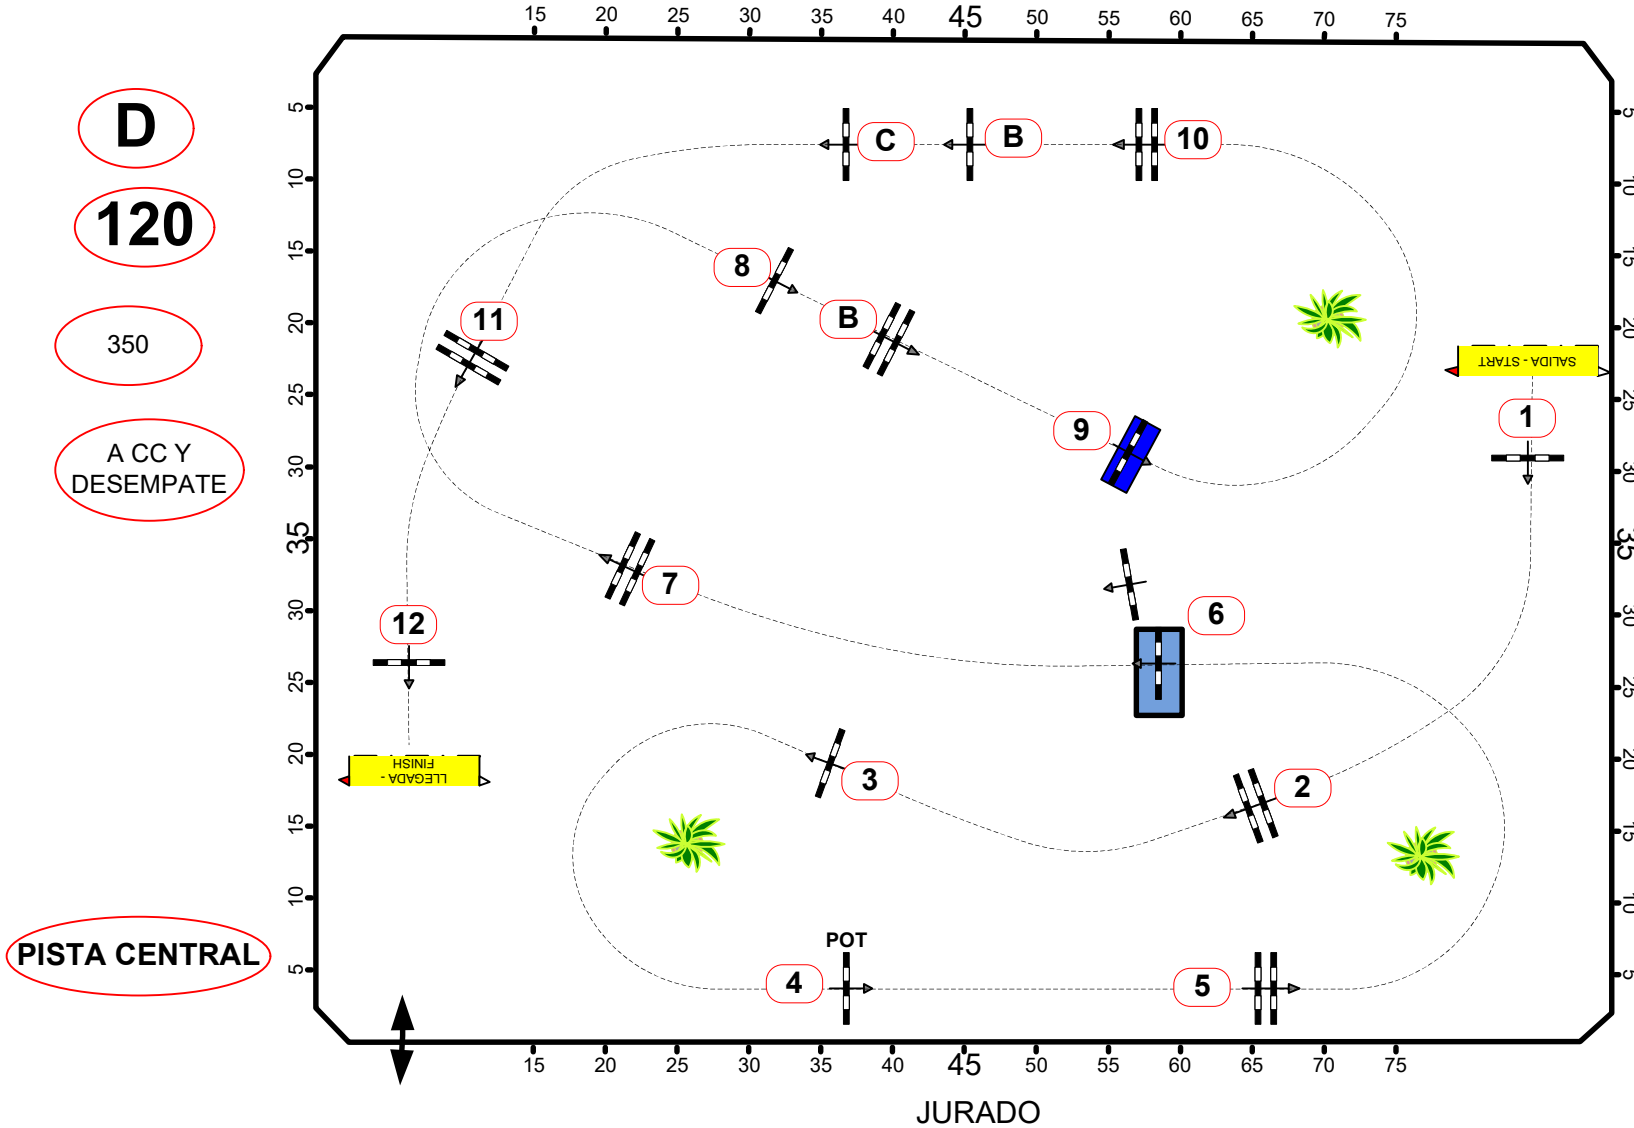

CONCURSO NACIONAL DE PONIS

PRECAMPEONATO DE ESPAÑA

CAMPEONATO CYL · CCE

NOS IMPULSA

Junta de Castilla y León

25 AL 26 MAYO 2024

SALTO · CCE

Baremo: A	Vel: 350 m/min	Obstaculos: 12	Desempate: 5,6 OPCIÓN,7, 8 AB, 10B,11
National A CC Y DESEMPATE	Long: 450 m	Esfuerzos: 15	Long: 250 m
FEI RG / Art. 238.2.2	T/C: 78 sec		Ti/C: 43 sec
Altura: 1,20 m	T/ limit: 156 sec		T/ limit: 86 sec