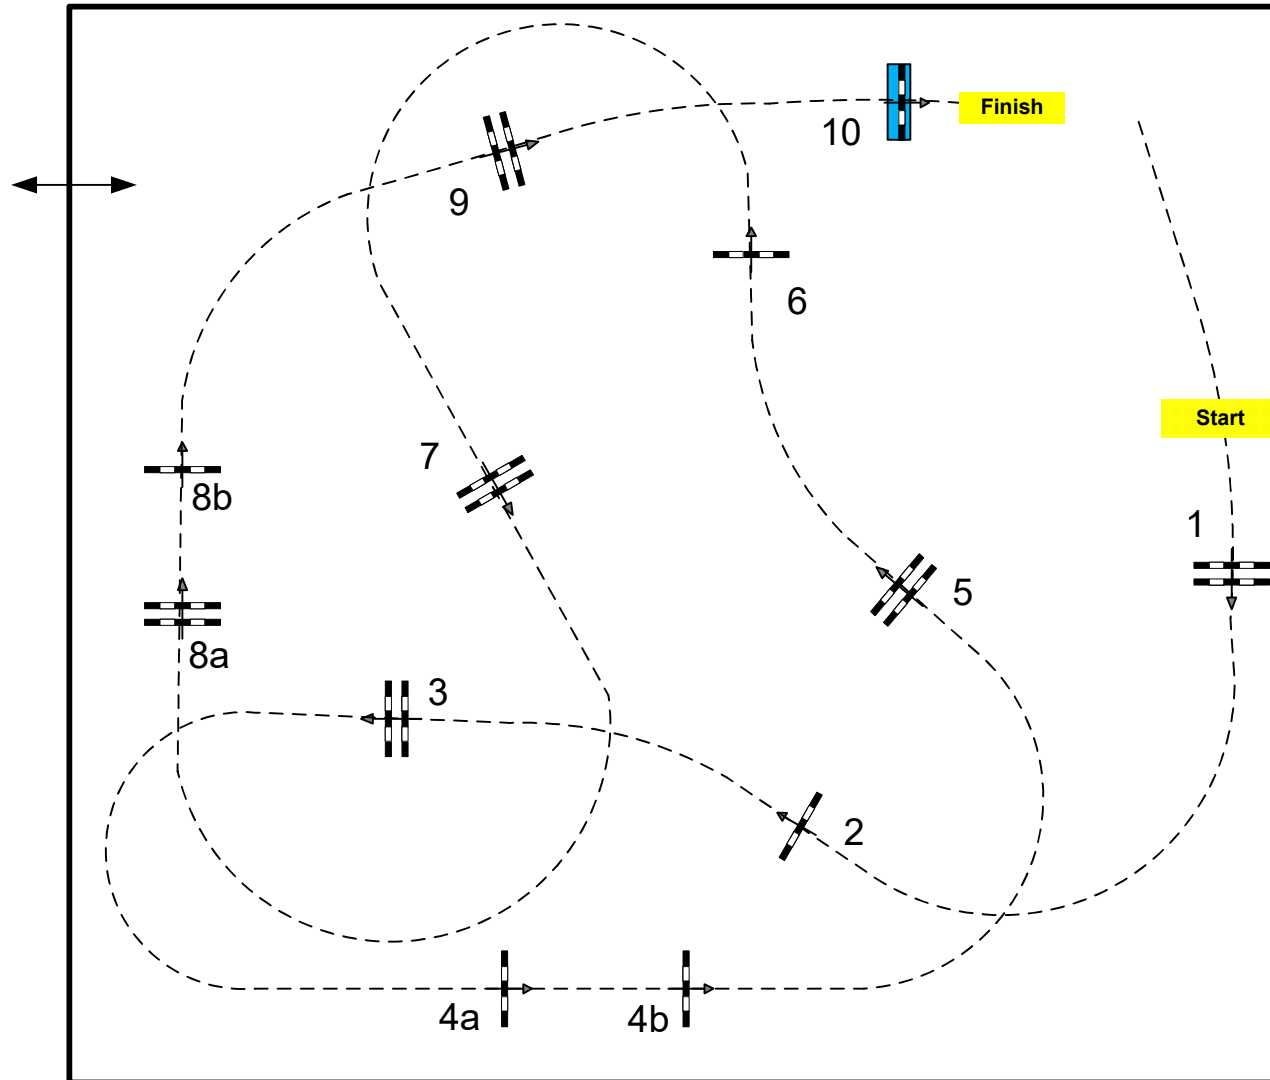

# XXXII Trofeo Infanta Elena CSNP1-Copa Campeones - 2026

Class No.: Poni D2 1,10

A CON CRONÓMETRO

sábado, 2 de mayo de 2026

Start: 0:00

Table:  
National RG:  
Art. 238.2.1  
Altura: 1,10 m

Vel: 325 m/min

Long: 440 m  
T/C: 82 sec  
T/ limit: 164 sec

Obstaculos: 10  
Esfuerzos: 12

2nd Phase:

0  
Long: 0 m  
T/C: 0 sec  
T/limit: 0 sec