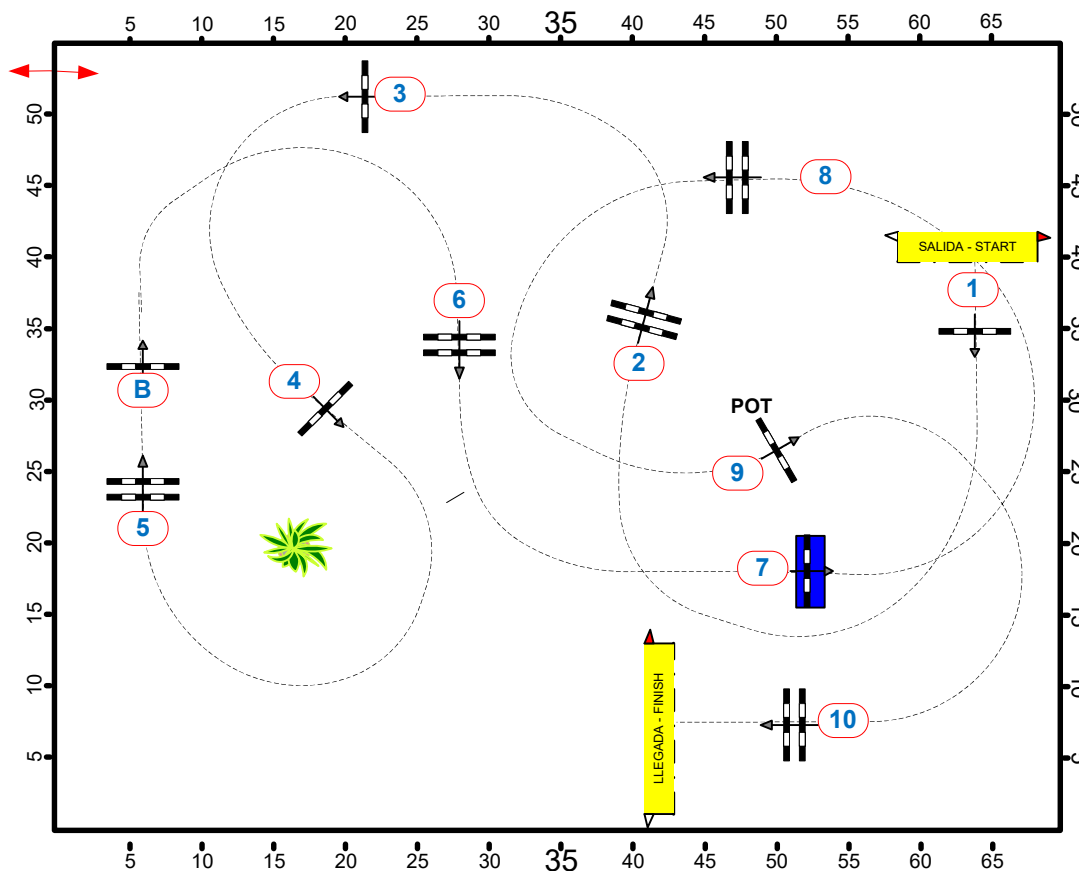

CONCURSO NACIONAL DE PONIS

PRECAMPEONATO DE ESPAÑA

CAMPEONATO CYL - CCE

NOS
IMPULSA

25 AL 26 MAYO 2024

SALTO · CCE

Baremo: A
National A S/C
FEI RG / Art. 238.1.1
Altura: 0.85 m

Vel: 325 m/min
Long: 390 m
T/C: 72 sec
T/ limit: 144 sec

Obstaculos: 10
Esfuerzos: 11

Desempate:
Long: 0 m
Ti/C: 0 sec
T/ limit: 0 sec

D2 CCE

0.85 - 100

A SC

325

Pista verde

Course Designer
José Rodríguez
Fco. Gabriel Velasco