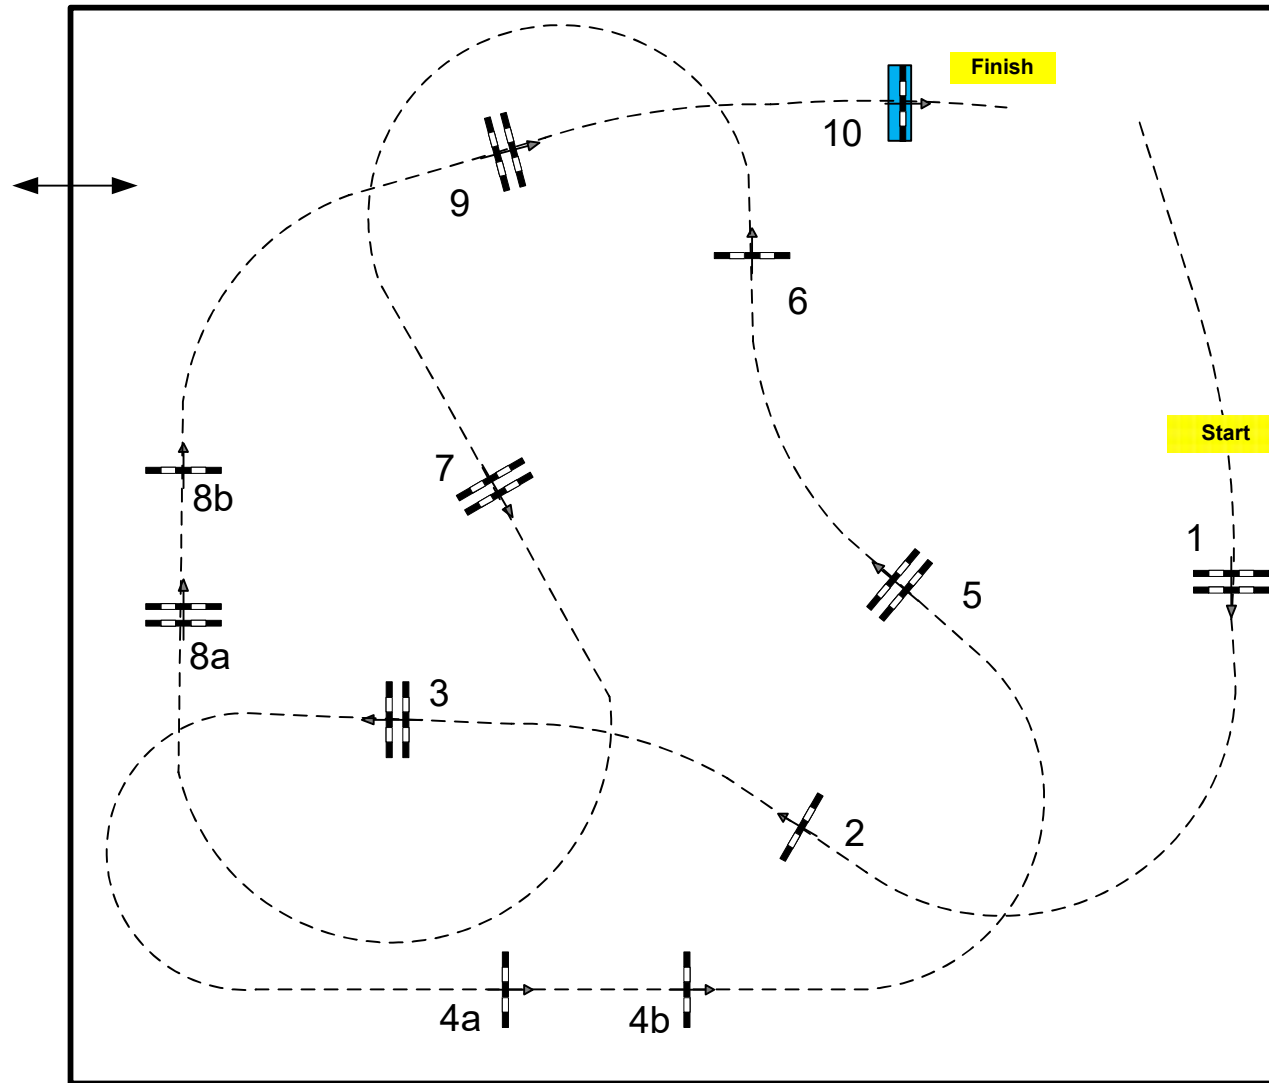

XXXII Trofeo Infanta Elena CSNP1-Copa Campeones - 2026

Class No.: Poni D 1,20

A CON CRONÓMETRO

sábado, 2 de mayo de 2026

Start: 0:00

Table:
National RG:
Art. 238.2.1
Altura: 1,20 m

Vel: 350 m/min

Long: 440 m

T/C: 76 sec

T/limit: 152 sec

Obstaculos: 10

Esfuerzos: 12

2nd Phase:

0

Long: 0 m

T/C: 0 sec

T/limit: 0 sec

JURADO