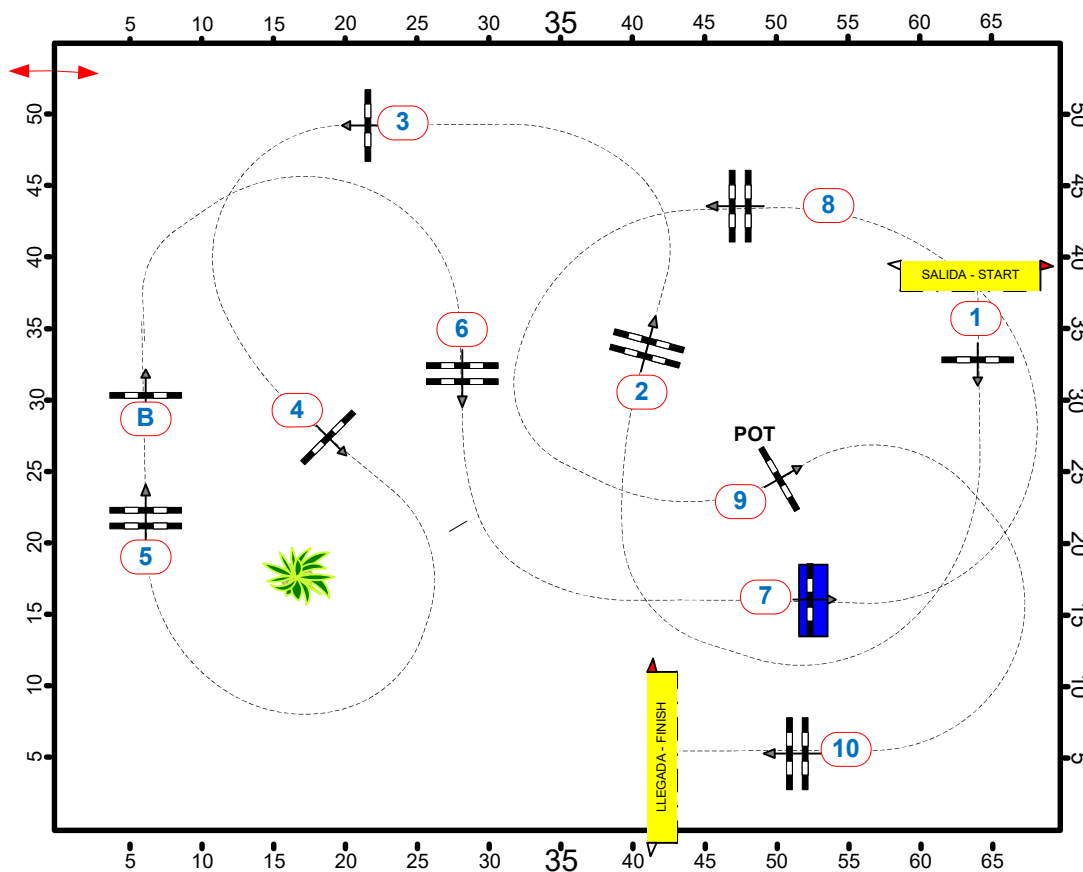

Obstaculos: 10
Esfuerzos: 11

Desempate:
Long: 0 m
Ti/C: 0 sec
T/ limit: 0 sec

D CCE

0.95 - 110

A SC

325

Pista
verde

JURADO