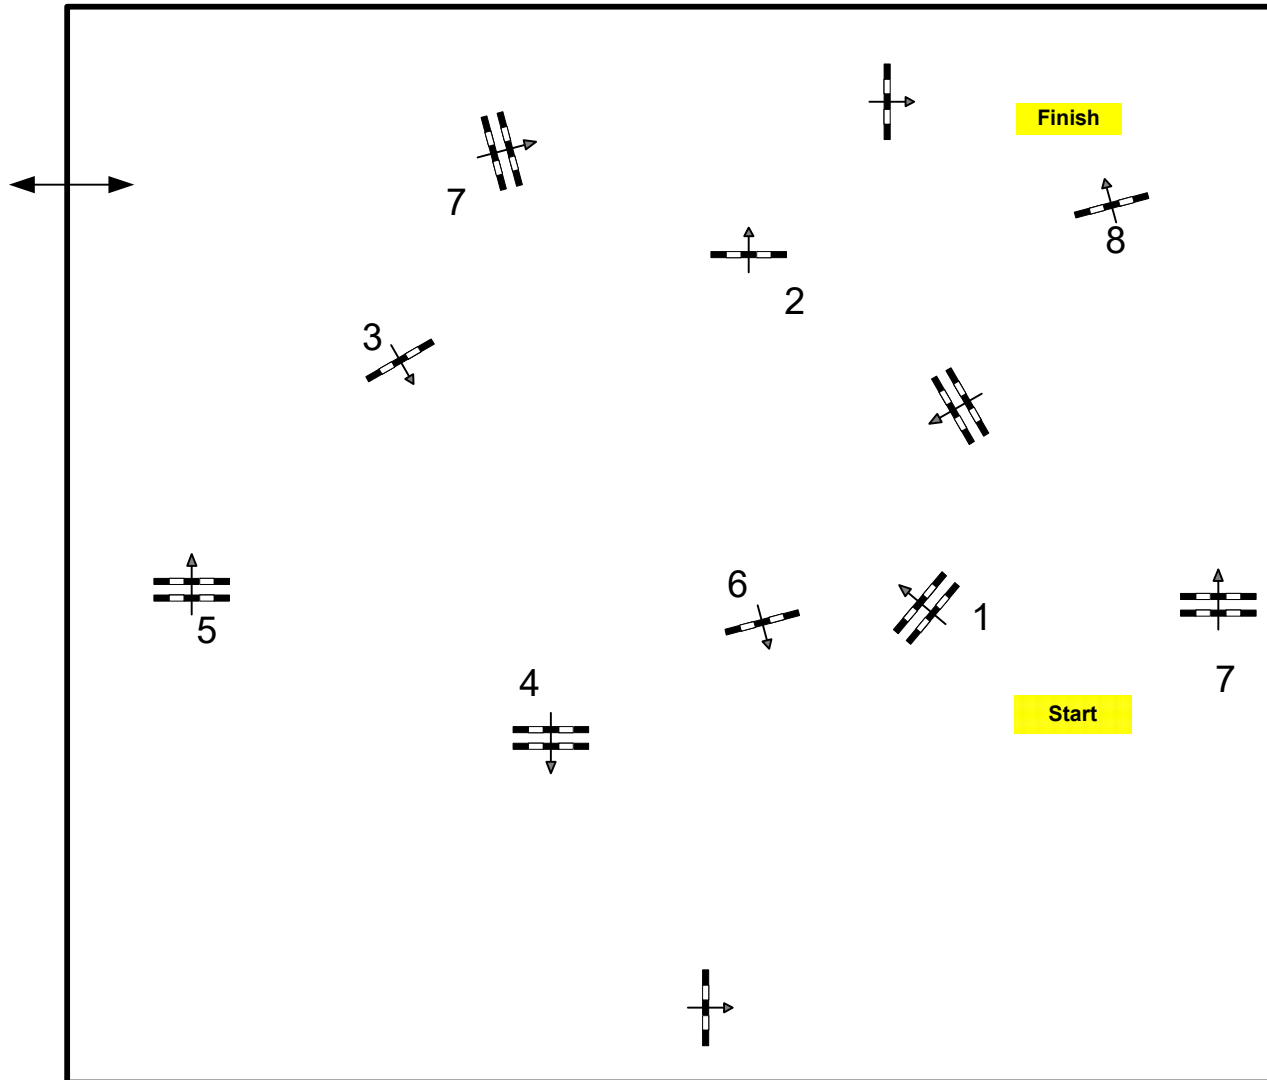

XXXII Trofeo Infanta Elena CSNP1-Copa Campeones - 2026

Class No.: OPEN1 0,50

A CON CRONÓMETRO

sábado, 2 de mayo de 2026

Start: 0:00

Table:
National RG:
Art. 238.2.1
Altura: m

Vel: 230 m/min

Long: 340 m

T/C: 89 sec

T/limit: 178 sec

Obstaculos: 8

Esfuerzos: 8

2nd Phase:

0

Long: 0 m

T/C: 0 sec

T/limit: 0 sec

JURADO