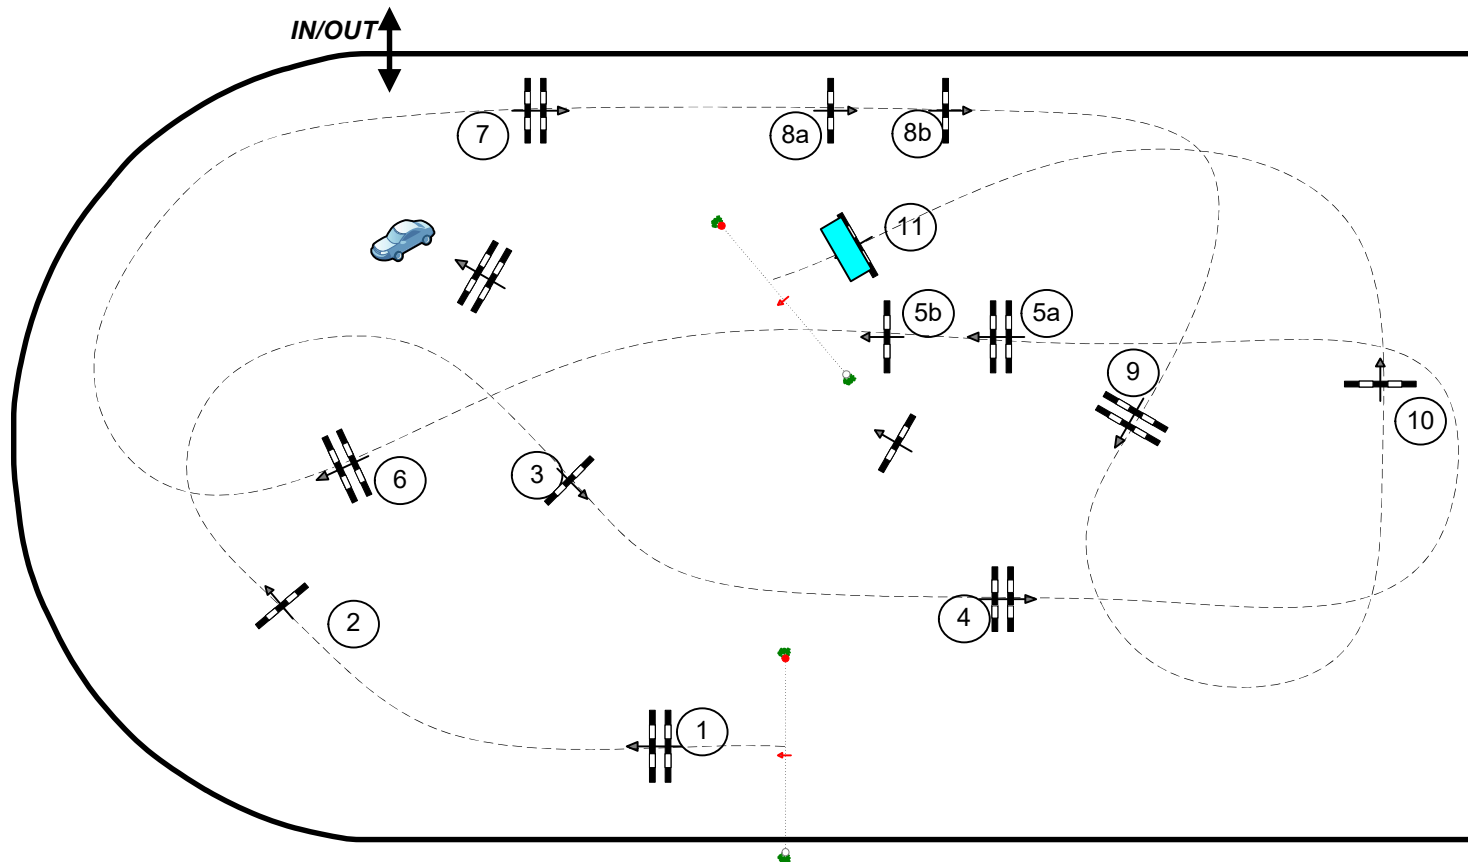

CSNP1 SOTO DEL ESPINAR 28 Y 29 DE SEPTIEMBRE DEL 2024

Baremo: A
National
FEI RG / Art. 238.2.1
Altura: 1.05 m

Vel: 325 m/min
Long: 480 m
T/C: 89 sec
T/ limit: 178 sec

Obstaculos: 11
Esfuerzos: 13

Desempate:
Long: 250 m
Ti/C: 47 sec
T/ limit: 94 sec