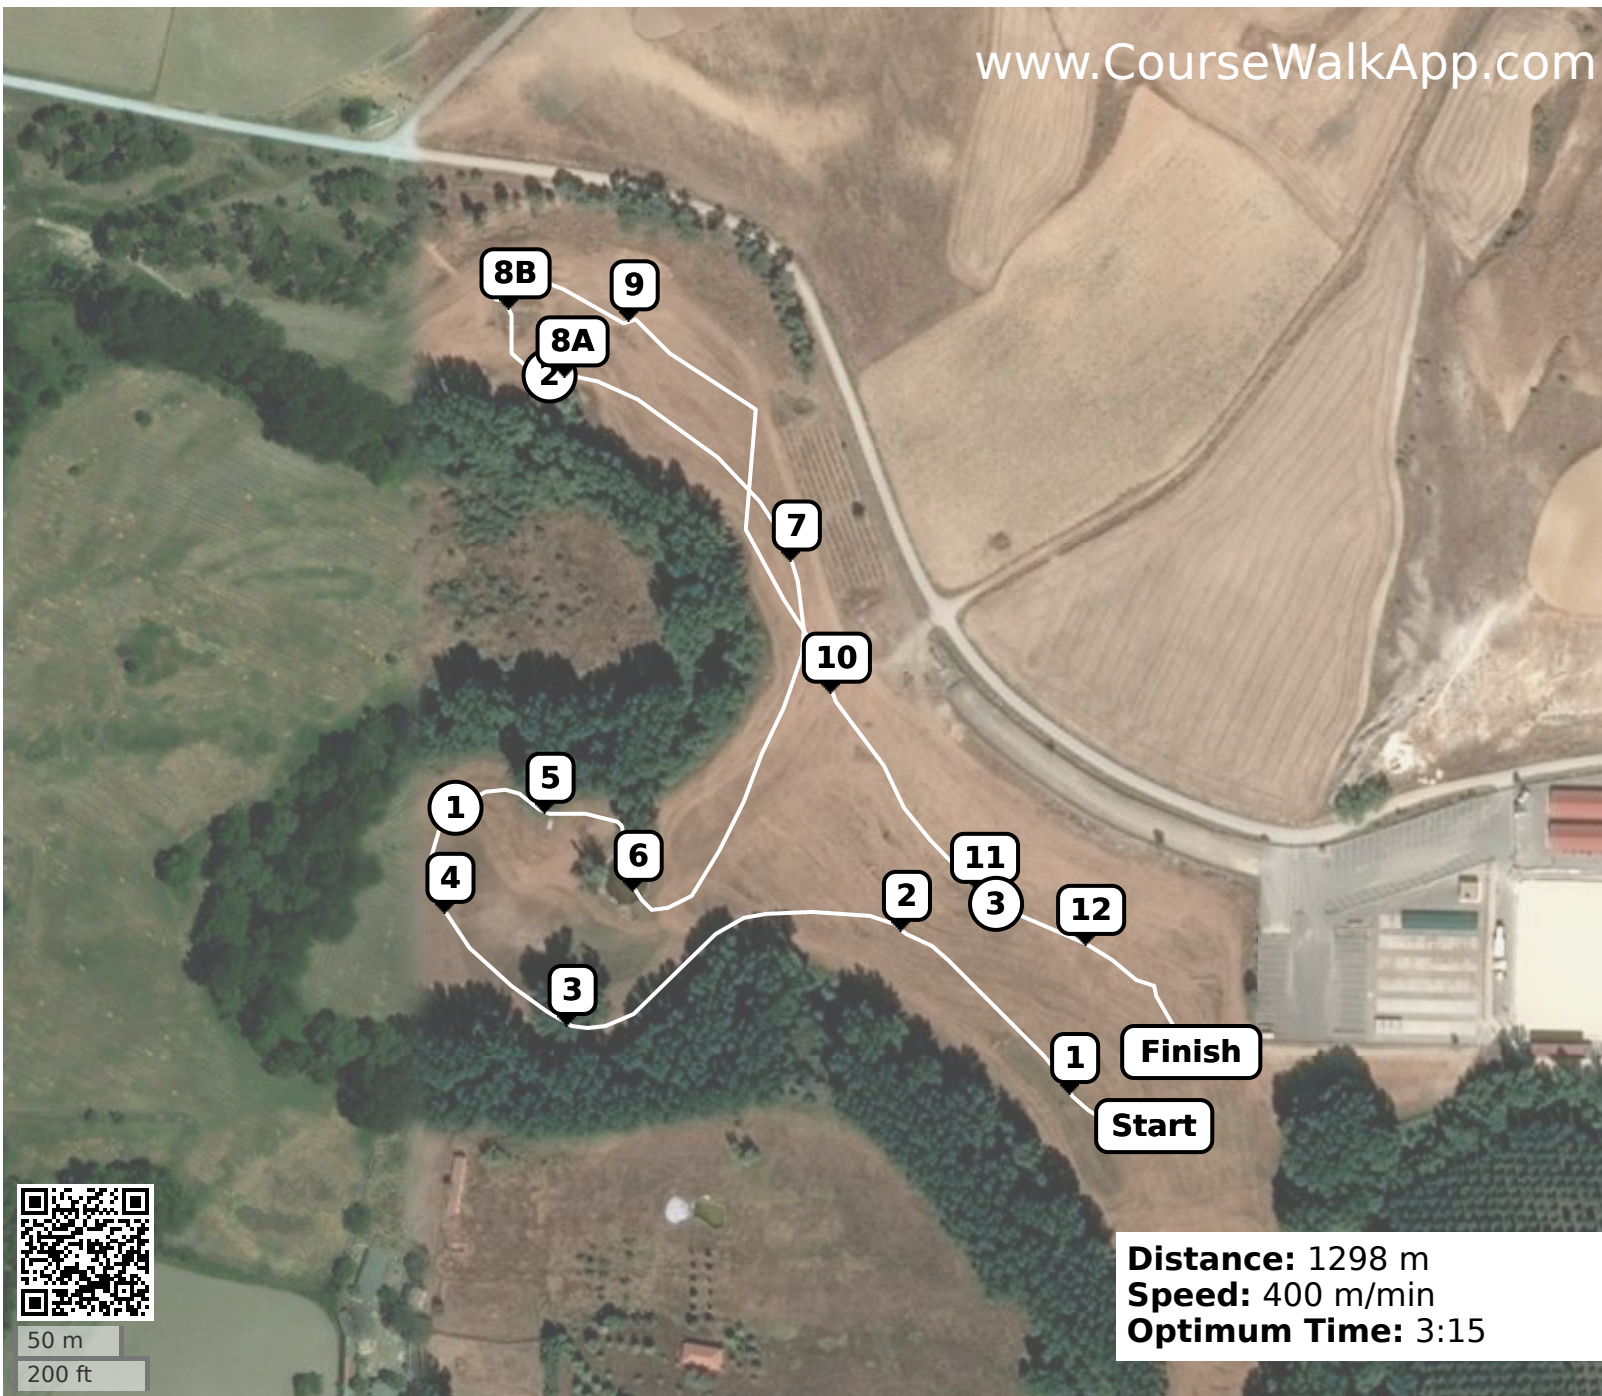

CECYL CCN PONIS C - COLOR ROJO (ID: 23703) -

www.CourseWalkApp.com

- ① TRONCO
- ② MESA DE PAJA
- ③ VERTICAL AZUL
- ④ MESA DE FLORES
- ⑤ ZANJA
- ⑥ PASO DE AGUA
- ⑦ EMPALIZADA EN CAÍDA
- ⑧A TRONCO
- ⑧B BANQUETA
- ⑨ TRONCO
- ⑩ BANCO
- ⑪ EMPALIZADA
- ⑫ ÚLTIMO

50 m
200 ft

Distance: 1298 m
Speed: 400 m/min
Optimum Time: 3:15