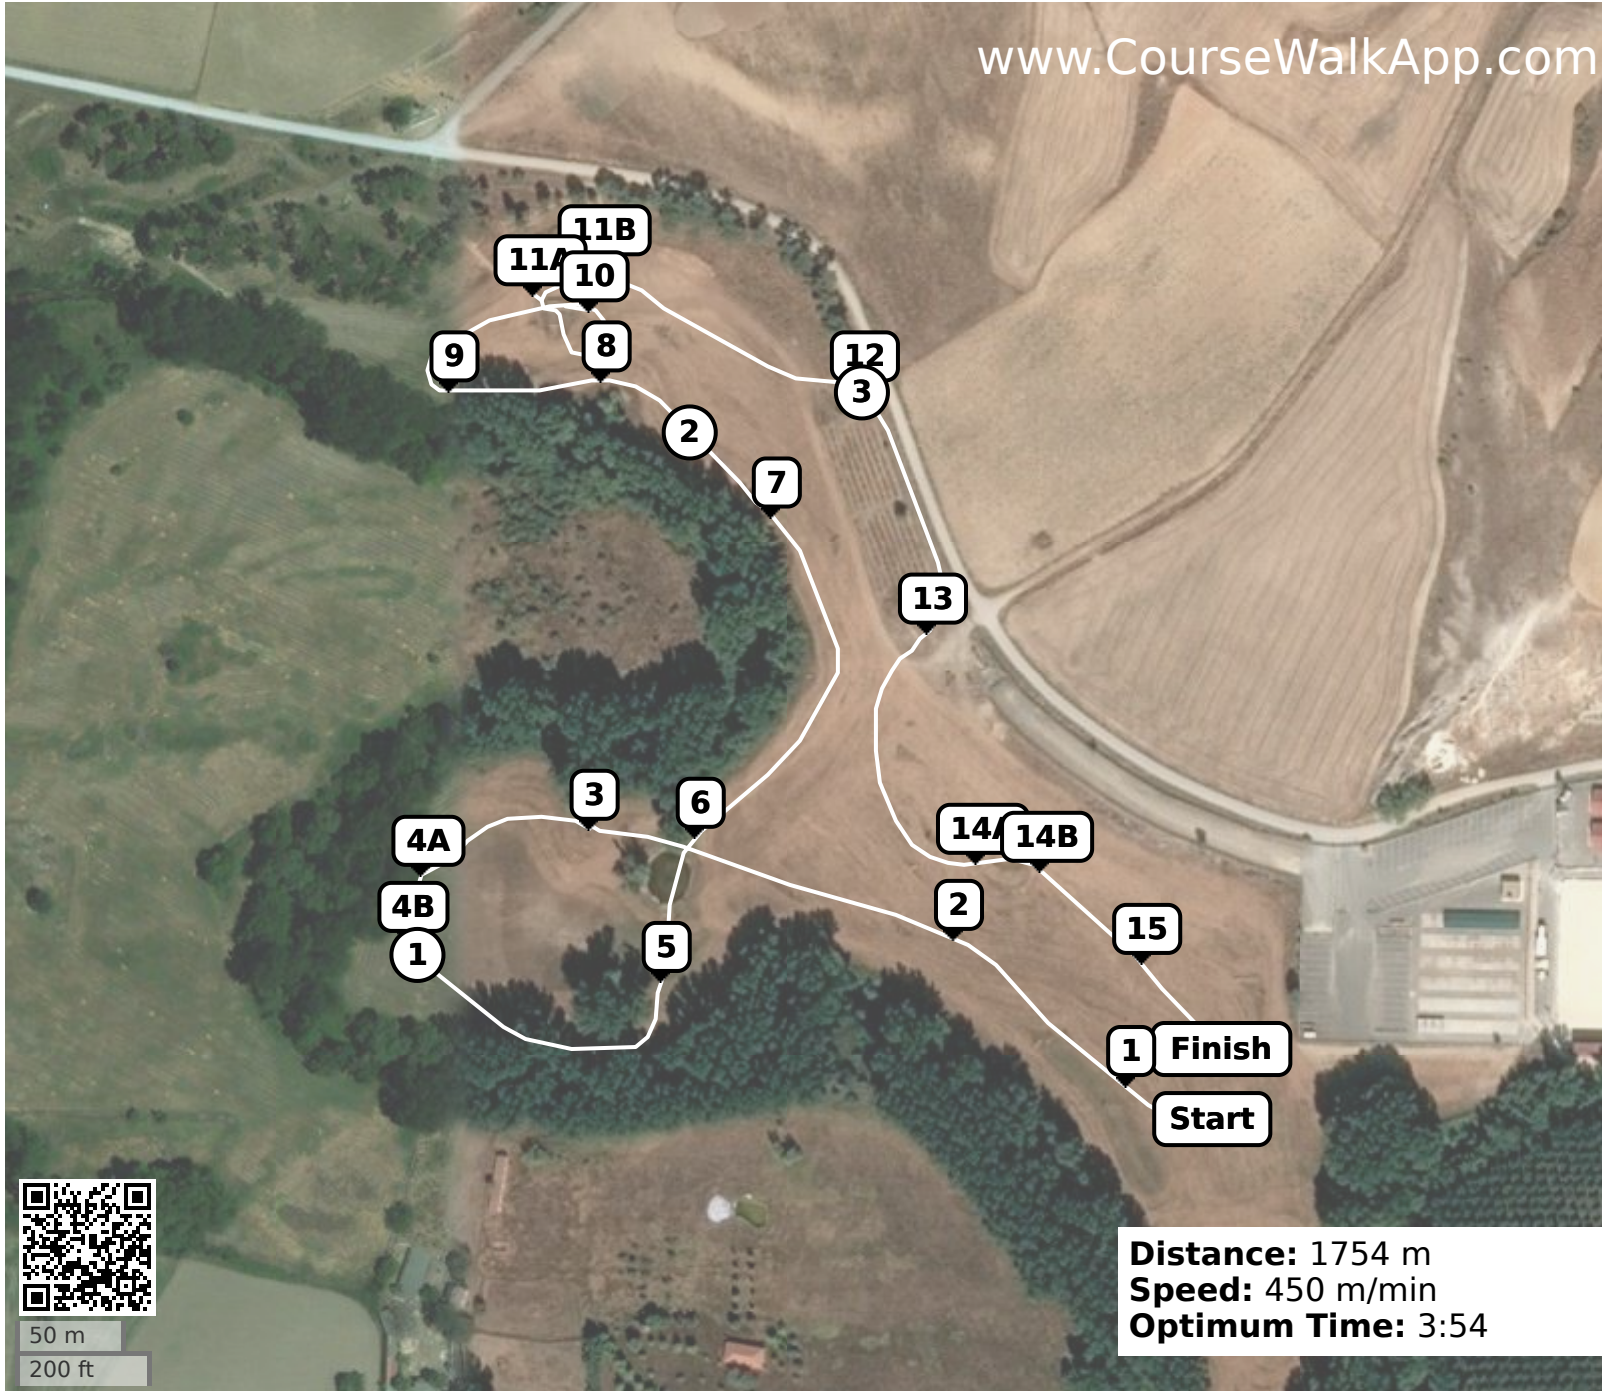

CCT 90 / CCNP D - COLOR BLANCO (ID: 23702) -

www.CourseWalkApp.com

- 1** TRONCO
- 2** MESA
- 3** TRACKENNER
- 4A** DOBLE DE TRONCOS
- 4B** DOBLE DE TRONCOS
- 5** EMPALIZADA
- 6** TRONCO SALIDA DEL AGUA
- 7** ZANJA
- 8** ESTRECHO
- 9** MESA
- 10** TRONCO EN CAÍDA
- 11A** BANQUETA
- 11B** SETO
- 12** BANQUETA EN SUBIDA
- 13** SKY JUMP
- 14A** BANQUETA EN SUBIDA
- 14B** BANQUETA EN BAJADA
- 15** ÚLTIMO

Distance: 1754 m
Speed: 450 m/min
Optimum Time: 3:54

50 m
200 ft